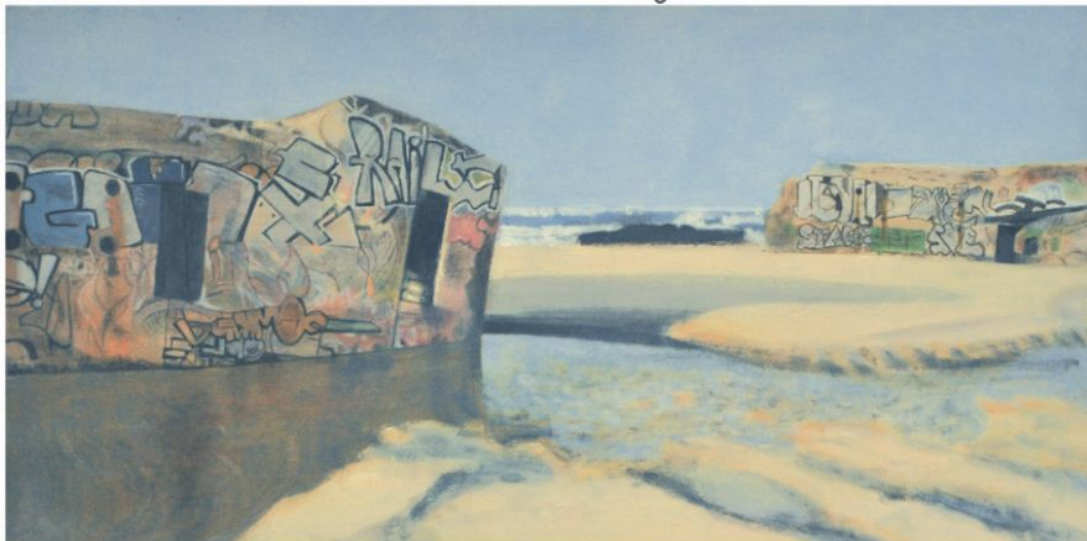

Peintures

Eliette Marfaing

du 1er au 7 juillet 2011, de 10h à 20h

Le Panier Fleuri, à l'Office de Tourisme du Cap Ferret
12 avenue de l'Océan, 33970 Le CAP FERRET 06.88.06.96.09